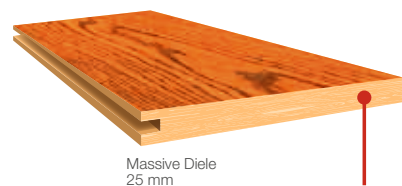

Boledeck

Boledeck Terrassendielen

Grösse	~500–3000 × ~100–350 mm
Gesamtdicke	25 mm
Rutschhemmung	R9, sehr sicher
Brandverhalten	Cfl-s1
Wärmedurchgangswiderstand	ca. 0,15 – 0,17 m²K/W
Formaldehydemissionen	E1
Antibakteriell	ja
Produktion	nur Einzelanfertigungen nach vermasstem Plan
Beispiel einer Verlegeanleitung	

Aufbau

Massive Diele
25 mm

Naturo Kork AG behält sich technische Änderungen bzw. Verbesserungen vor. Dargestellte Bodendesign können leicht abweichen.